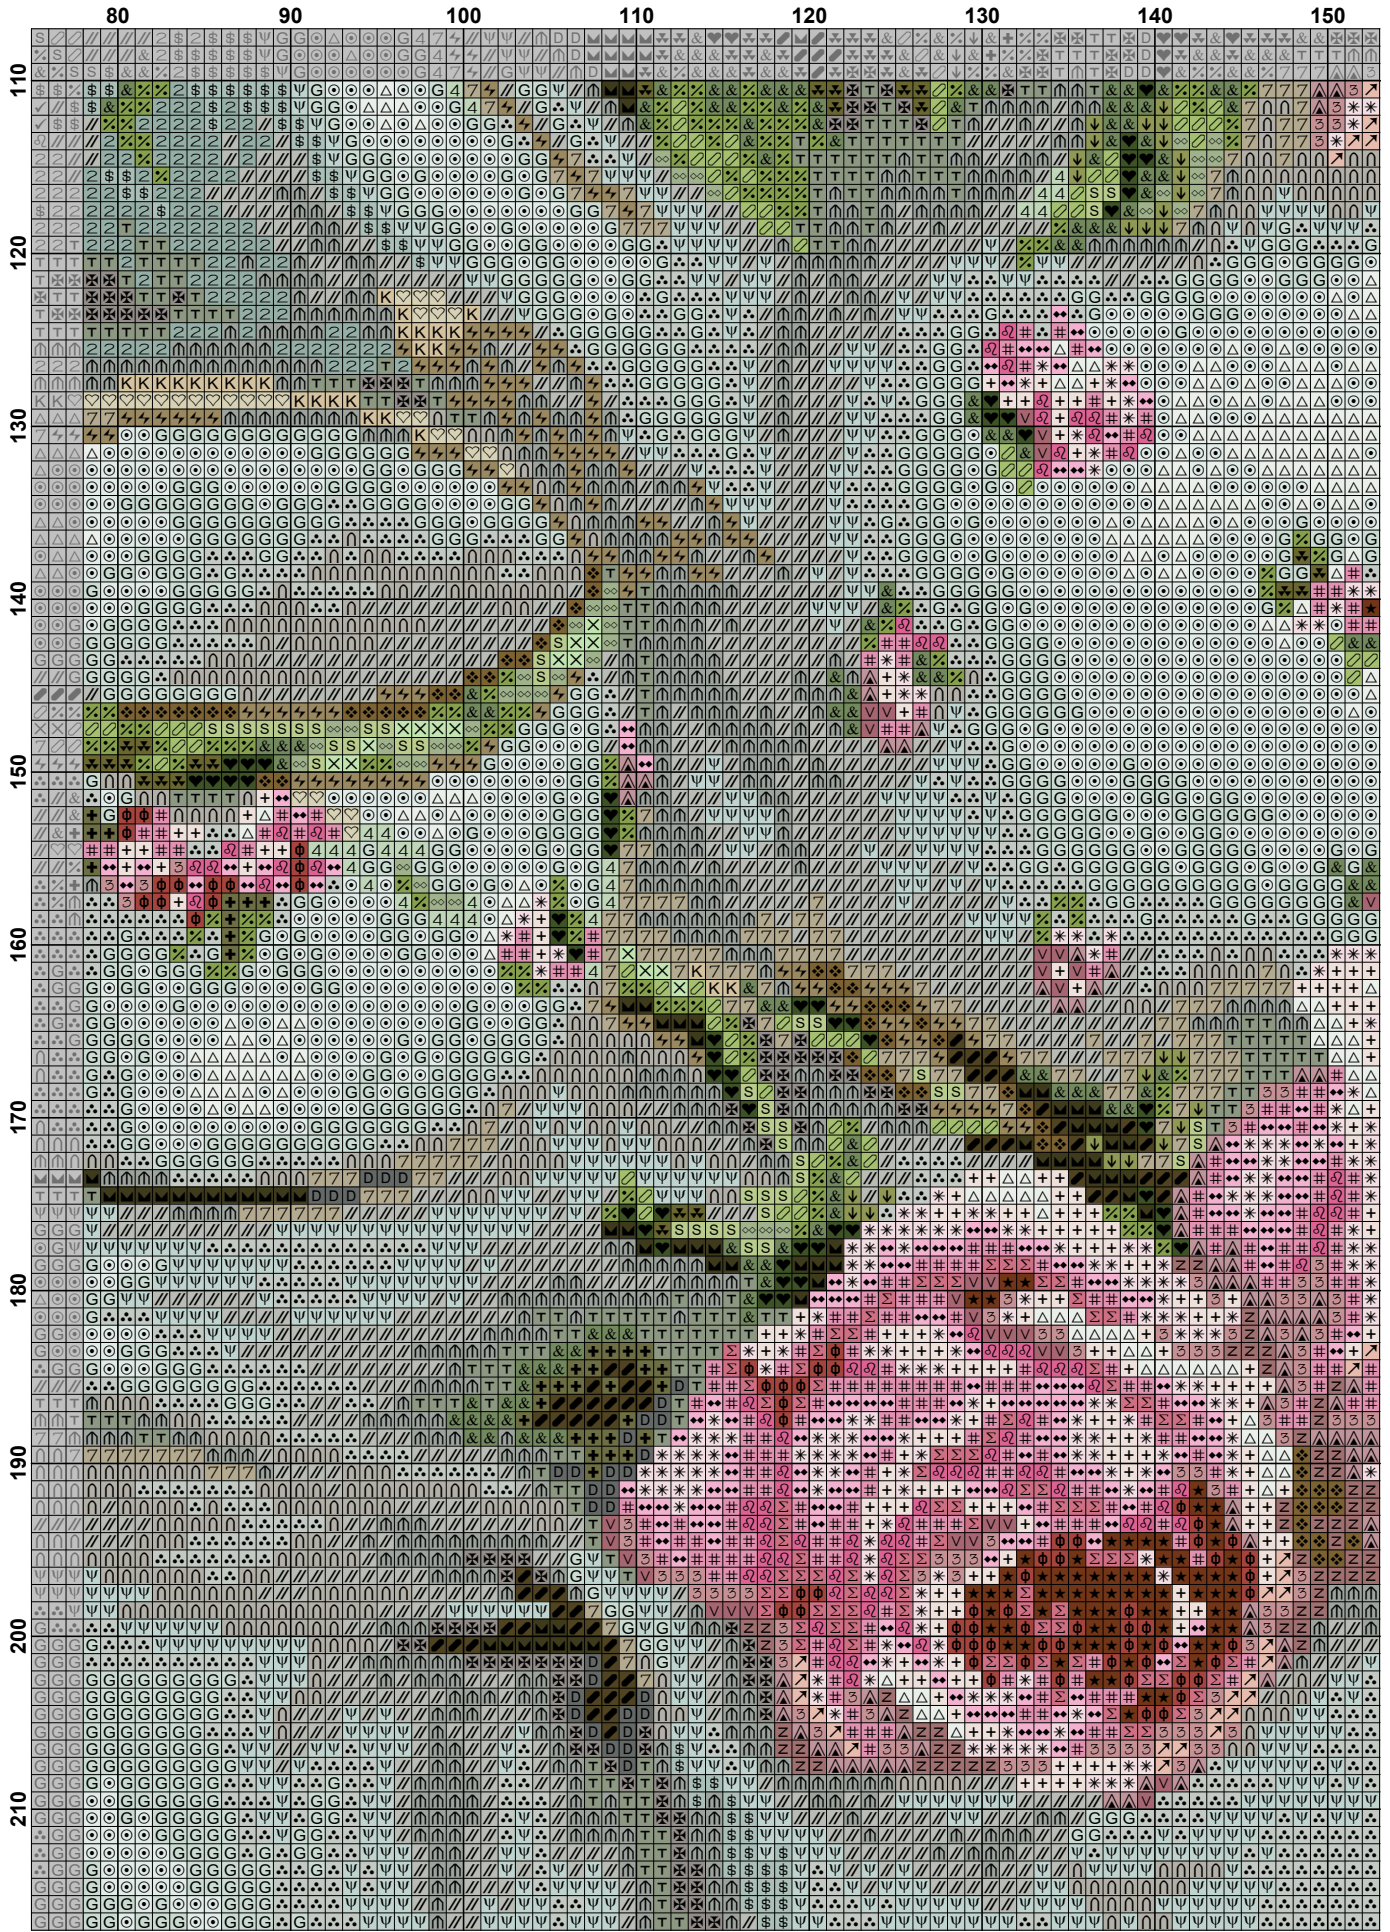

	80	90	100	110	120	130	140	150
10
20
30
40
50
60
70
80
90
100
110

	230	240	250	260	270	280	290	300
10	U	U	U	U	U	U	U	U
20	U	U	U	U	U	U	U	U
30	U	U	U	U	U	U	U	U
40	U	U	U	U	U	U	U	U
50	U	U	U	U	U	U	U	U
60	U	U	U	U	U	U	U	U
70	U	U	U	U	U	U	U	U
80	U	U	U	U	U	U	U	U
90	U	U	U	U	U	U	U	U
100	U	U	U	U	U	U	U	U
110	U	U	U	U	U	U	U	U

Fabric: Aida 14, White
300w X 220h Stitches
Size: 14 Count, 54.43w X 39.91h cm

Floss Used for Full Stitches:

Symbol	Strands	Type	Number	Color
	2	Anchor	1	Snow White
	2	Anchor	44	Carmine Rose DK
	2	Anchor	48	China Rose VY LT
	2	Anchor	59	China Rose
	2	Anchor	62	Magenta Med
	2	Anchor	66	Raspberry LT
	2	Anchor	76	Antique Rose Med
	2	Anchor	213	Juniper VY LT
	2	Anchor	232	Rose Grey Med
	2	Anchor	233	Rose Grey
	2	Anchor	234	Charcoal Grey LT
	2	Anchor	260	Loden Green LT
	2	Anchor	265	Avocado LT
	2	Anchor	266	Avocado Med LT
	2	Anchor	269	Avocado DK
	2	Anchor	271	Soft Carnation
	2	Anchor	274	Blue Mist LT
	2	Anchor	380	Fudge
	2	Anchor	382	Fudge DK
	2	Anchor	390	Linen LT
	2	Anchor	398	Grey
	2	Anchor	399	Grey Med LT
	2	Anchor	400	Grey Med
	2	Anchor	681	Forest DK
	2	Anchor	843	Fern Green
	2	Anchor	845	Fern Green Med DK
	2	Anchor	847	Blue Mist VY LT
	2	Anchor	848	Blue Mist
	2	Anchor	849	Blue Mist Med LT
	2	Anchor	858	Laurel Green LT
	2	Anchor	860	Laurel Green Med LT
	2	Anchor	870	Amethyst
	2	Anchor	889	Sand Stone Med DK
	2	Anchor	893	Rose Wine
	2	Anchor	899	Tawny LT
	2	Anchor	926	Ecru VY LT
	2	Anchor	969	Wineberry Med
	2	Anchor	970	Wineberry Med DK
	2	Anchor	1017	Antique Mauve Med
	2	Anchor	1018	Antique Mauve DK
	2	Anchor	1037	Sea Blue VY LT
	2	Anchor	1040	Pewter Med
	2	Anchor	1043	Grass Green VY LT
	2	Anchor	1080	Taupe LT
	2	Anchor	1084	Taupe
	2	Anchor	1094	Beauty Rose VY LT
	2	Anchor	1096	Slate Blue LT