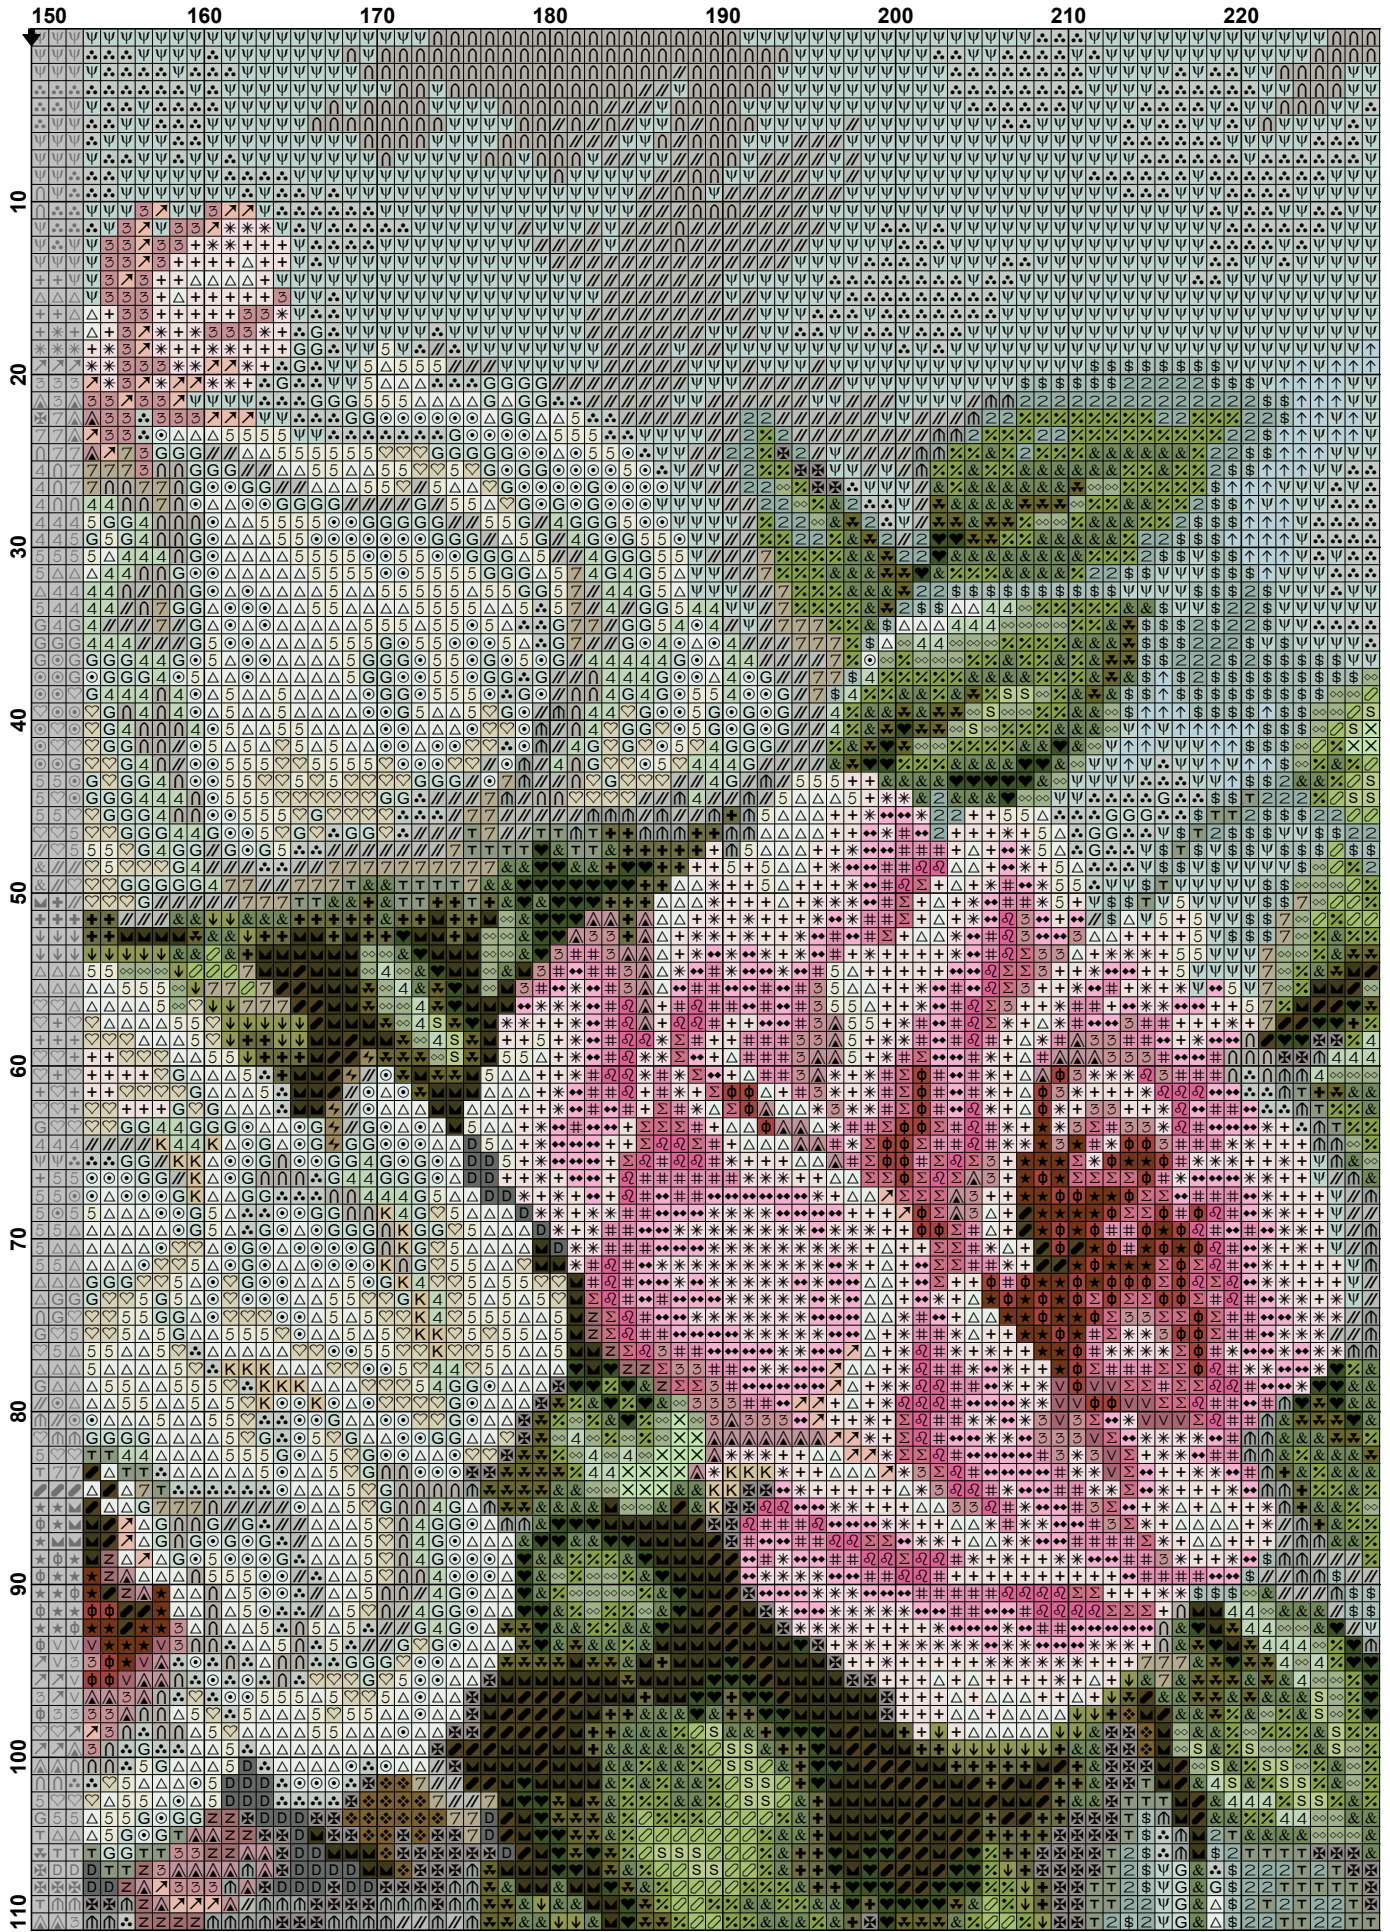

	80	90	100	110	120	130	140	150
10
20
30
40
50
60
70
80
90
100
110

	230	240	250	260	270	280	290	300
10	U	U	U	U	U	U	U	U
20	U	U	U	U	U	U	U	U
30	U	U	U	U	U	U	U	U
40	U	U	U	U	U	U	U	U
50	U	U	U	U	U	U	U	U
60	U	U	U	U	U	U	U	U
70	U	U	U	U	U	U	U	U
80	U	U	U	U	U	U	U	U
90	U	U	U	U	U	U	U	U
100	U	U	U	U	U	U	U	U
110	U	U	U	U	U	U	U	U

Fabric: Aida 14, White
300w X 220h Stitches
Size: 14 Count, 54.43w X 39.91h cm

Floss Used for Full Stitches:

Symbol	Strands	Type	Number	Color
	2	Anchor	1	Snow White
	2	Anchor	44	Carmine Rose DK
	2	Anchor	48	China Rose VY LT
	2	Anchor	59	China Rose
	2	Anchor	62	Magenta Med
	2	Anchor	66	Raspberry LT
	2	Anchor	76	Antique Rose Med
	2	Anchor	213	Juniper VY LT
	2	Anchor	232	Rose Grey Med
	2	Anchor	233	Rose Grey
	2	Anchor	234	Charcoal Grey LT
	2	Anchor	260	Loden Green LT
	2	Anchor	265	Avocado LT
	2	Anchor	266	Avocado Med LT
	2	Anchor	269	Avocado DK
	2	Anchor	271	Soft Carnation
	2	Anchor	274	Blue Mist LT
	2	Anchor	380	Fudge
	2	Anchor	382	Fudge DK
	2	Anchor	390	Linen LT
	2	Anchor	398	Grey
	2	Anchor	399	Grey Med LT
	2	Anchor	400	Grey Med
	2	Anchor	681	Forest DK
	2	Anchor	843	Fern Green
	2	Anchor	845	Fern Green Med DK
	2	Anchor	847	Blue Mist VY LT
	2	Anchor	848	Blue Mist
	2	Anchor	849	Blue Mist Med LT
	2	Anchor	858	Laurel Green LT
	2	Anchor	860	Laurel Green Med LT
	2	Anchor	870	Amethyst
	2	Anchor	889	Sand Stone Med DK
	2	Anchor	893	Rose Wine
	2	Anchor	899	Tawny LT
	2	Anchor	926	Ecru VY LT
	2	Anchor	969	Wineberry Med
	2	Anchor	970	Wineberry Med DK
	2	Anchor	1017	Antique Mauve Med
	2	Anchor	1018	Antique Mauve DK
	2	Anchor	1037	Sea Blue VY LT
	2	Anchor	1040	Pewter Med
	2	Anchor	1043	Grass Green VY LT
	2	Anchor	1080	Taupe LT
	2	Anchor	1084	Taupe
	2	Anchor	1094	Beauty Rose VY LT
	2	Anchor	1096	Slate Blue LT